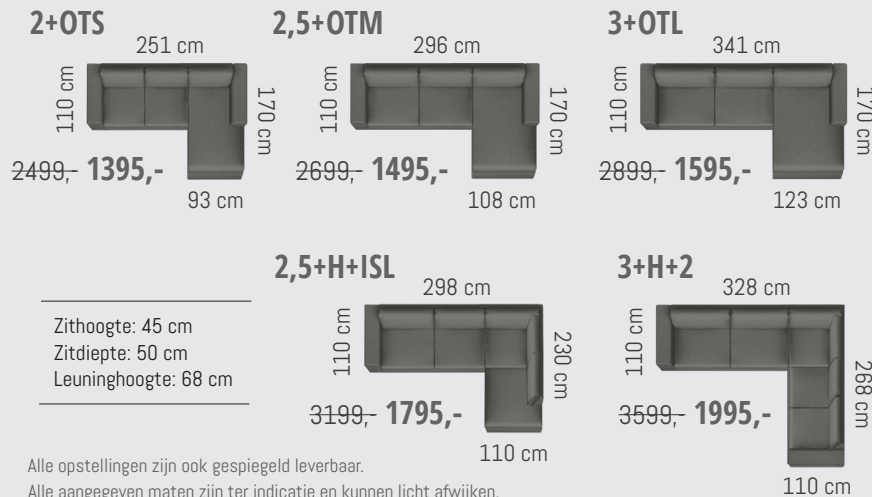

Lounge- en hoekbanken

Opties

Contrasterend stiksel:
Contra. stiksel: € 10,- per zitplaats