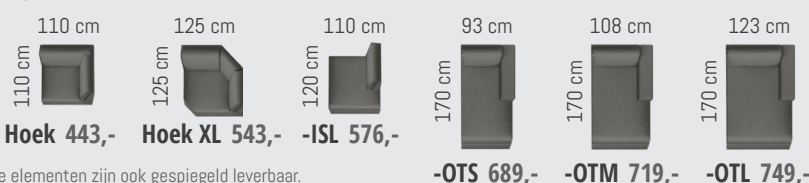

Zithoogte: 45 cm
Zitdiepte: 50 cm
Leuninghoogte: 68 cm

De elementen zijn een indicatie van de afmeting en geen weergave van het model.

UrbanSofa | 3 jaar garantie

Wij staan voor wat we maken en geven je daarom naast de service van je winkelier 3 jaar fabrieksgarantie. Dat vinden we belangrijk.

Lounge- en hoekbanken

Opties

Contrasterend stiksel:
Contra. stiksel: € 10,- per zitplaats

Alle elementen

Elementen met 1 armleuning links of rechts

Elementen zonder armleuningen

Overige elementen

Stofcollecties